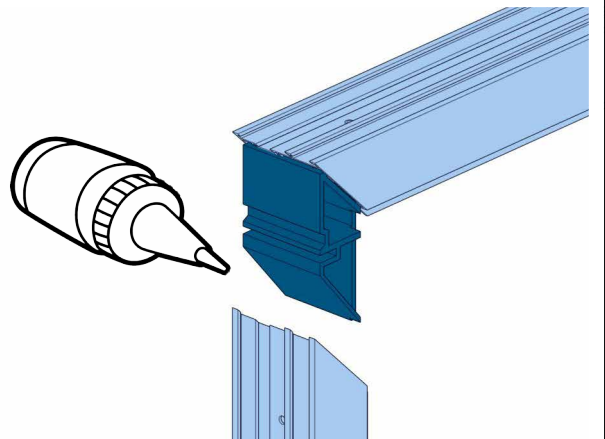

Instalační manuál
2LD bez přerušeného tepelného mostu
Installation manual
2LD without broken thermal bridge
Montageanleitung
2LD ohne thermische Trennung
Manuel d'installation
2LD sans rupture thermique

1.1

1.2

1.3

1.4

2

2.1

2.2

3

$a=b$

5

Montáž do otvoru s kotvicím páskem
Wall mounting in the opening with anchoring sheet
Wandmontage in die Öffnung mit Ankerplatte
Fixation murale dans l'ouverture avec Feuille d'ancrage

Montáž do otvoru skrz rám
Mounting in the opening through frame
Montage in die Öffnung durch Rahmen
Montage dans l'ouverture à travers le cadre