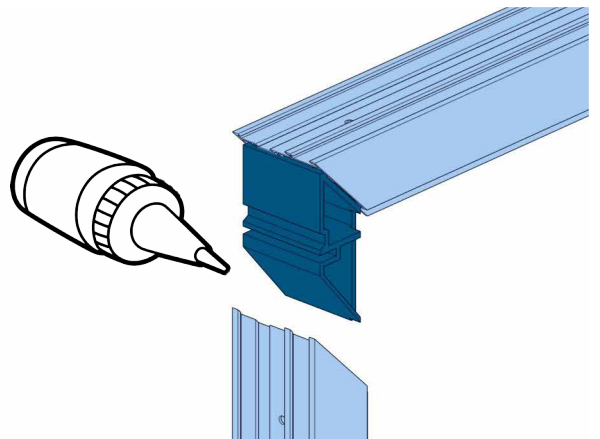

Použijte dodané lepidlo
Use the supplied adhesive
Verwenden Sie den mitgelieferten Klebstoff
Utilisez l'adhésif fourni