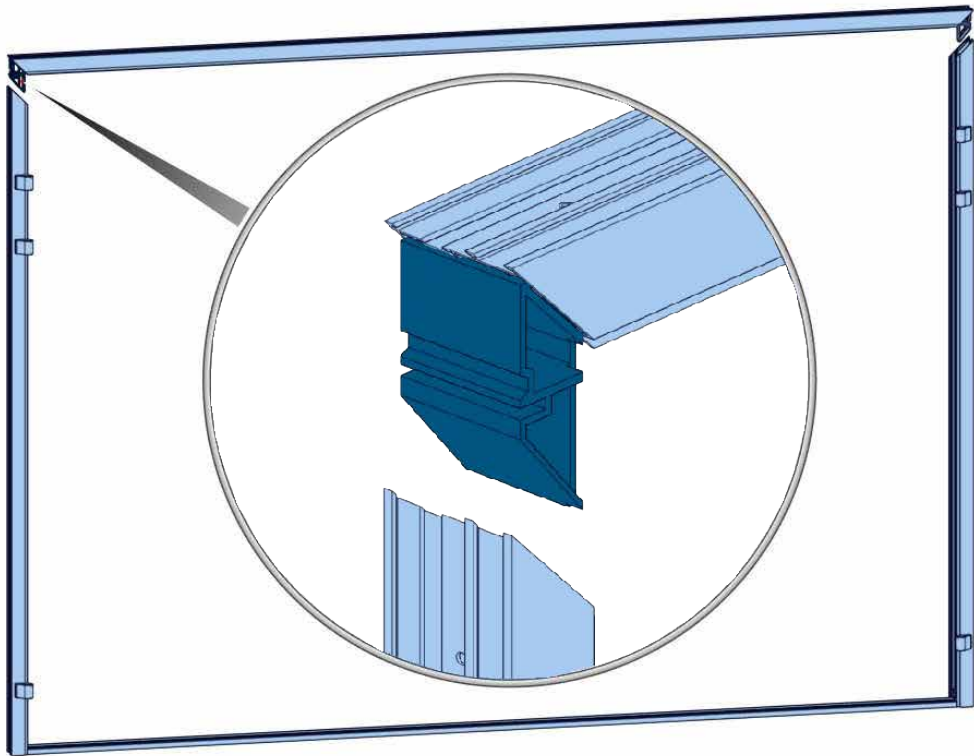

1

Použijte dodané lepidlo
Use the supplied adhesive
Verwenden Sie den mitgelieferten Klebstoff
Utilisez l'adhésif fourni

1.1

1.2

1.3

1.4